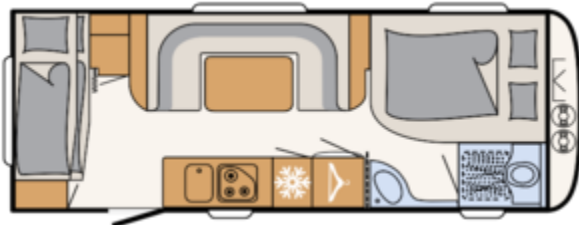

WOHNWAGEN 1 – 10

MARKE: DETHLEFFS SEASONCAMPER

PREISE 2024

max. Belegung: 3-4 Erwachsene; 2 Kinder

ideale Belegung: 2 Erwachsene; 3 Kinder

Unsere Mietwohnwagen sind komplett für 4 bzw. 5 Personen ausgestattet:

- Strom- und Gasanschluss
- Warmluftanlage
- Gasheizung S 5004 mit Zündautomatik
- fester Wasser- und Abwasseranschluss
- AirPlus – perfekte Luftzirkulation im Innenraum
- Doppelbett (Länge 2,00 m x Breite 1,57 m)
- Etagenbett mit 2 Schlafplätzen (Rausfallschutz und Aufstiegsleiter) für Kinder (Länge 1,90 m + Breite 0,75 m)
- Ein-Säulen-Hubtisch, höhenverstellbar
- Sat-TV
- Bettdecken und Kissen
- Toilette und Waschbecken
- Dusche im Vorzelt
- Warmwasserversorgung im Wohnwagen und im Vorzelt
- Großes Vorzelt mit Fußboden; Küche und Dusche; Campingtisch und Stühlen, Wäscheständer
- Küche mit Kochplatten, Kaffeemaschine, Wasserkocher, Küchengeräten, Besteck

Hinweis: Bitte bringen Sie Bettwäsche und Hand- / Geschirrtücher selbst mit.

Preise / Saison	Vorsaison & Nachsaison 23.03. – 17.05. 22.05. – 14.06. 15.09. – 31.10.	Hauptsaison 18.05. – 21.05. 15.06. – 14.09.	Länger bleiben & sparen (gilt nicht im Zeitraum 15.06. – 09.09.2024)
Wohnwagen inkl. Strom und 1 PKW	49,00 €	109,00 €	14 Tage buchen 11 Tage bezahlen
Hund	3,50 €	3,50 €	12 Tage buchen 9 Tage bezahlen
Endreinigung einmalig	45,00 €	45,00 €	10 Tage buchen 8 Tage bezahlen
Endreinigung mit Hund einmalig	55,00 €	55,00 €	8 Tage buchen 7 Tage bezahlen
			7 Tage buchen 6 Tage bezahlen

Zuzüglich Kurtaxe entsprechend der Satzung der Gemeinde Ostseebad Mönchgut (auf der Rechnung ausgewiesen). Keine zusätzlichen Personengebühren.